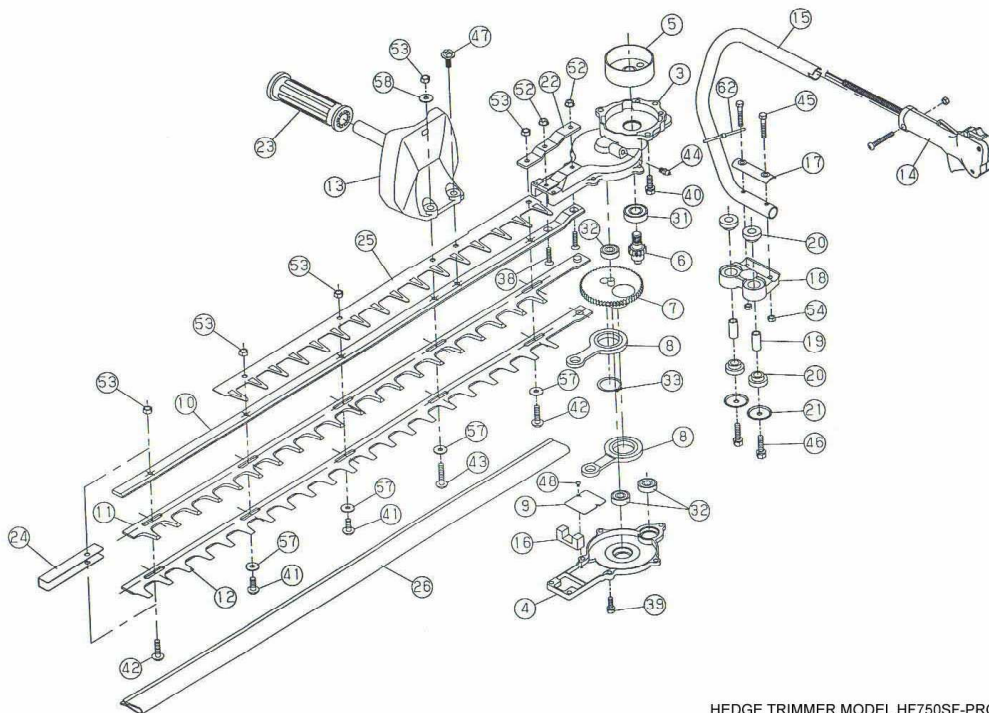

**MODEL : HEDGE TRIMMER MODEL HF750SF-PRO(SINGLE SIDED BLADE)**

HEDGE TRIMMER MODEL HF750SF-PRO

REF.NO	PARTS CODE	DESCRIPTION	Q.TY
1			
2	118-124	SPACER	1
3	136-143	CRANK CASE , UPPER	1
4	118-104	CRANK CASE , LOWER	1
5	136-141	CLUTCH DRUM	1
6	136-142	PINION	1
7	136-003	CRANK GEAR ASS'Y	1
8	118-100	ROD	2
9	030-110	PLATE, ROD SLIDE	1
10	136-116	STAY	1
11	030-106	SINGLE BLADE , UPPER	1
12	030-107	SINGLE BLADE , LOWER	1
13	136-190	RIGHT HANDLE	1
14	R034-004500	THROTTLE LEVER ASS'Y FOR MITSUBISHI	1
14	R034-003900	THROTTLE LEVER ASS'Y FOR KAWASAKI	1
15	A380-101002	LEFT HANDLE	1
16	118-101	FELT	1
17	136-103	HANDLE HOLDER	1
18	136-100	HANDLE PEDESTRAL	1
19	136-101	SPACER, HANDLE	2
20	136-102	CUSHION	4
21	136-104	CUSHION HOLDER	2

REF.NO.	PARTS CODE	DESCRIPTION	Q.TY
22	030-108	BLADE HOLDER	1
23	008-345	GRIP	1
24	027-145	BLADE END HOLDER	1
25	A286-115001	BLADE GUARD	1
26	A028-109009	BLADE COVER	1
31	K354-060010	BEARING 6001 2RS	1
32	K353-006080	BEARING 608 ZZ	3
33	K283-026000	SNAP RING	1
38	K011-050200	SCREW M5X20	2
39	A054-050160	BOLT M5X16	7
40	A054-060160	BOLT M6X16	3
41	A040-002009	SCREW L19	2
42	A040-003009	SCREW L22	2
43	A040-004009	SCREW L29	1
44	R055-000100	GREASE NIPPLE M6	1
45	K040-050301	BOLT M5X30	2
46	K054-060350	BOLT M6X35	2
47	K055-060201	BOLT M6X20	1
48	K010-030050	SCREW M3X5	2
52	K162-050000	FLANGE NUT M5	2
53	K164-060000	U-NUT M6	5
54	K150-050000	NUT M5	2
57	008-250	SLIDE WASHER	4
58	K207-0601030	WASHER M6	1
62	R035-002100	BAND	1